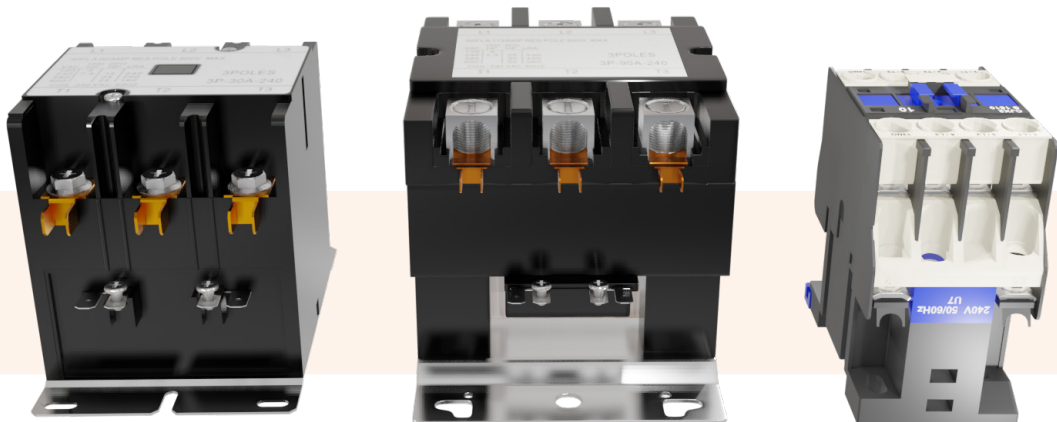

## Contactores Linea Pro Silver

**BREAKERMATIC®**  
*¡CONÉCTATE A LA MEJOR PROTECCIÓN!*

#### Máxima Resistencia para Refrigeración de Alta Demanda

Cuando la aplicación es crítica, la Línea Pro Silver responde con una potencia superior. Específicamente desarrollada para los exigentes ciclos de trabajo de la refrigeración, esta línea premium incorpora contactos con aleación de plata. Esto se traduce en una conductividad eléctrica superior y una mayor resistencia al arco eléctrico, asegurando la máxima durabilidad y protección para sus equipos más valiosos.