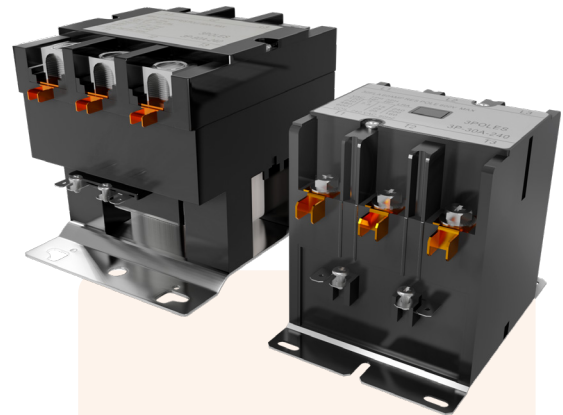

Contactores de propósito definido

Modelo	Polos	Intensidad de Corriente		Voltaje de Bobina
		AC1	AC3	
PS-23024V	2	40	30	24VAC
PS-24024V	2	50	40	
PS-130120V	1	40	30	120VAC
PS-140120V	1	50	40	
PS-225120V	2	35	25	
PS-230120V	2	40	30	
PS-240120V	2	50	40	
PS-330120V	3	40	30	
PS-340120V	3	50	40	
PS-350120V	3	60	50	
PS-130220V	1	40	30	220VAC
PS-140220V	1	50	40	
PS-225220V	2	35	25	
PS-230220V	2	40	30	
PS-240220V	2	50	40	
PS-330220V	3	40	30	
PS-340220V	3	50	40	
PS-350220V	3	60	50	
PS-360220V	3	75	60	
PS-375220V	3	93	75	
PS-390220V	3	115	90